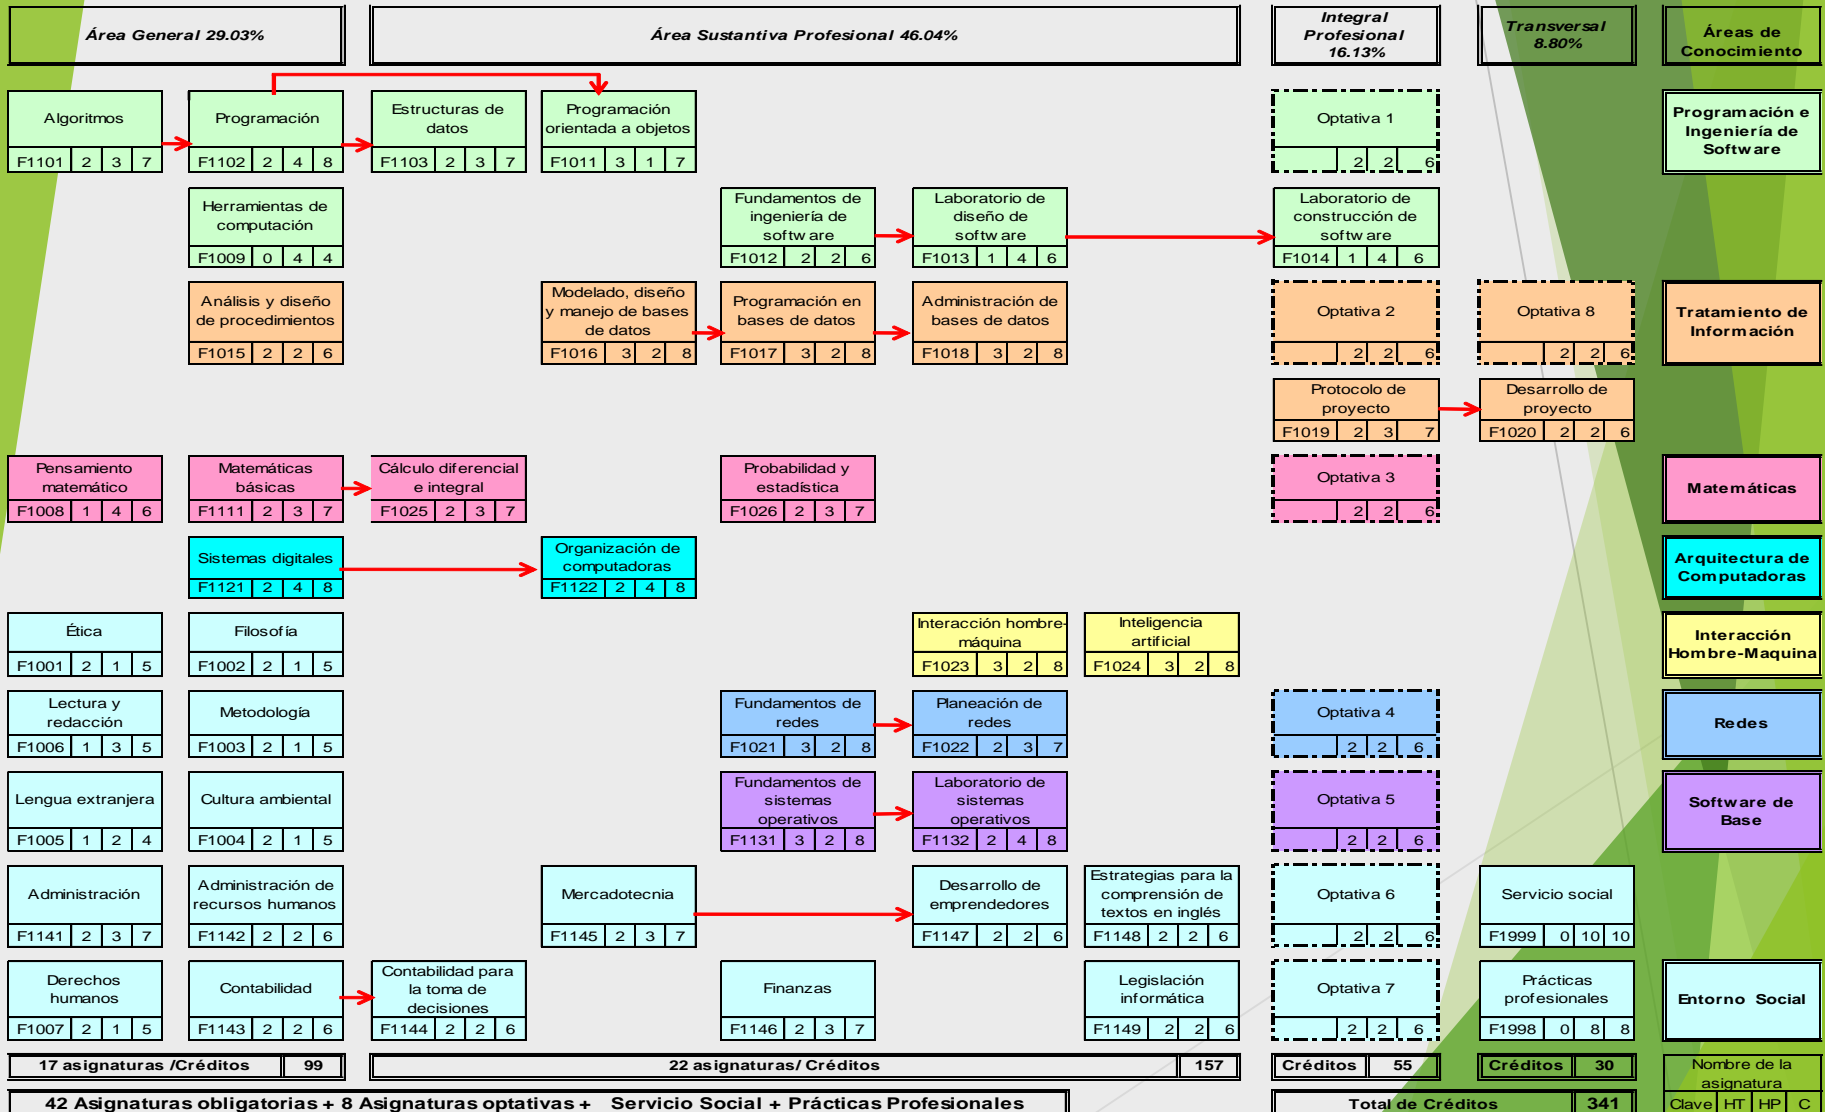

Lic. en Informática Administrativa

Plan 2010

Malla curricular

"ESTUDIO EN LA DUDA. ACCIÓN EN LA FE"

42 Asignaturas obligatorias + 8 Asignaturas optativas + Servicio Social + Prácticas Profesionales

Nombre de la asignatura
Clave HT HP C